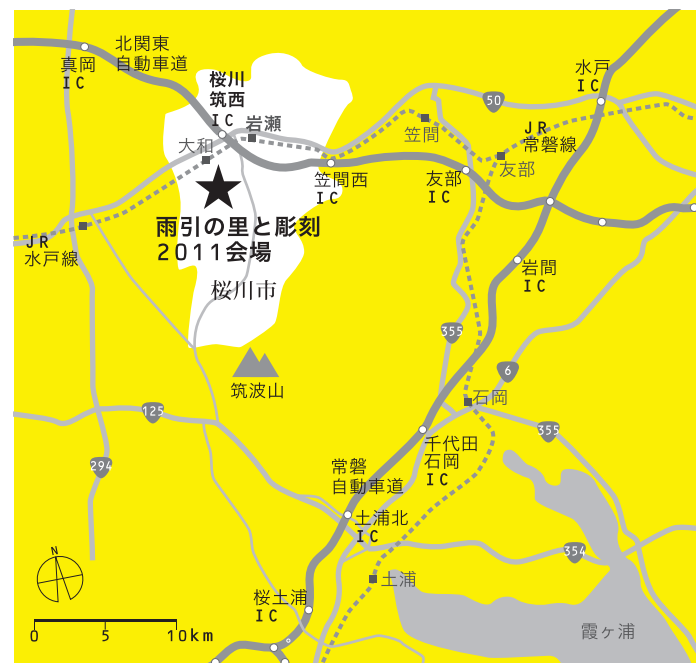

会期中の各日曜日を予定(ただし、1月16日はお休み)

★ ボランティアグループ「手打ち蕎麦大好き会」による

蕎麦実演販売: 会期中の各日曜日を予定

会場等の詳細については、インフォメーションセンターで要確認

インフォメーションセンター

大和ふれあいセンター「シトラス」

茨城県桜川市羽田989-1 〒309-1242 9:00-17:00

Tel.080-6545-6507(会期中のみ・受付直通)

雨引の里と彫刻ホームページ

<http://members.jcom.home.ne.jp/amabiki/>

問い合わせ

桜川市役所真壁庁舎 文化生涯学習課

Tel.0296-58-5111(代表)

アクセス

★ 北関東自動車道 桜川筑西ICより約10分

★ 常磐自動車道 谷和原IC・桜土浦IC・土浦北IC・水戸IC

よりそれぞれ約1時間

★ JR水戸線 岩瀬駅下車 インフォメーションセンター

までタクシーで10分程度

大和駅(無人駅)にはタクシーはありませんが
岩瀬駅から呼ぶことができます

雨引の里と彫刻 2011 冬のさなかに

「雨引の里と彫刻」は参加作家が主催となり、地元の協力を得ながら運営する彫刻展です。彫刻家の表現活動と地域社会との関わりを考える上でも示唆に富む展覧会といえるでしょう。

今回で8回目の開催となり、茨城県桜川市(旧大和村地区)の里山や集落などに、参加作家42名の彫刻作品が約3ヶ月間設置され、会期中に作家の解説付きのバスツアー等が行われます。

雨引の里と彫刻実行委員会

彫刻が織り成す妙

自然美に優るものはないと高を括っていた。それがどうだろう回を重ねて鑑賞させて貰ううちに、作家たちの作品が妙に自然環境に溶け込んでいることに気付いてきた。

この地は阿武隈山地の南端にあり、筑波山系の西に位置している。三方を自然公園の山並みが囲み、西に開ける台地には関東平野が広がる。陽は山から昇り地平線に沈む。筑波山、足尾山、加波山を常陸三山と称し、この地の人たちが心の拠り所としている山々だ。『雨引の里と彫刻』の会期中にはこれらの山々を太陽が徐々に北に移動し、春を招き入れる様子が実感できることだろう。また、今回の会期は霜や霜柱に覆われた作品が早春の草花に囲まれる時期にあたる。澄んだ大気は作品をいっそう際立たせてくれるに違いない。