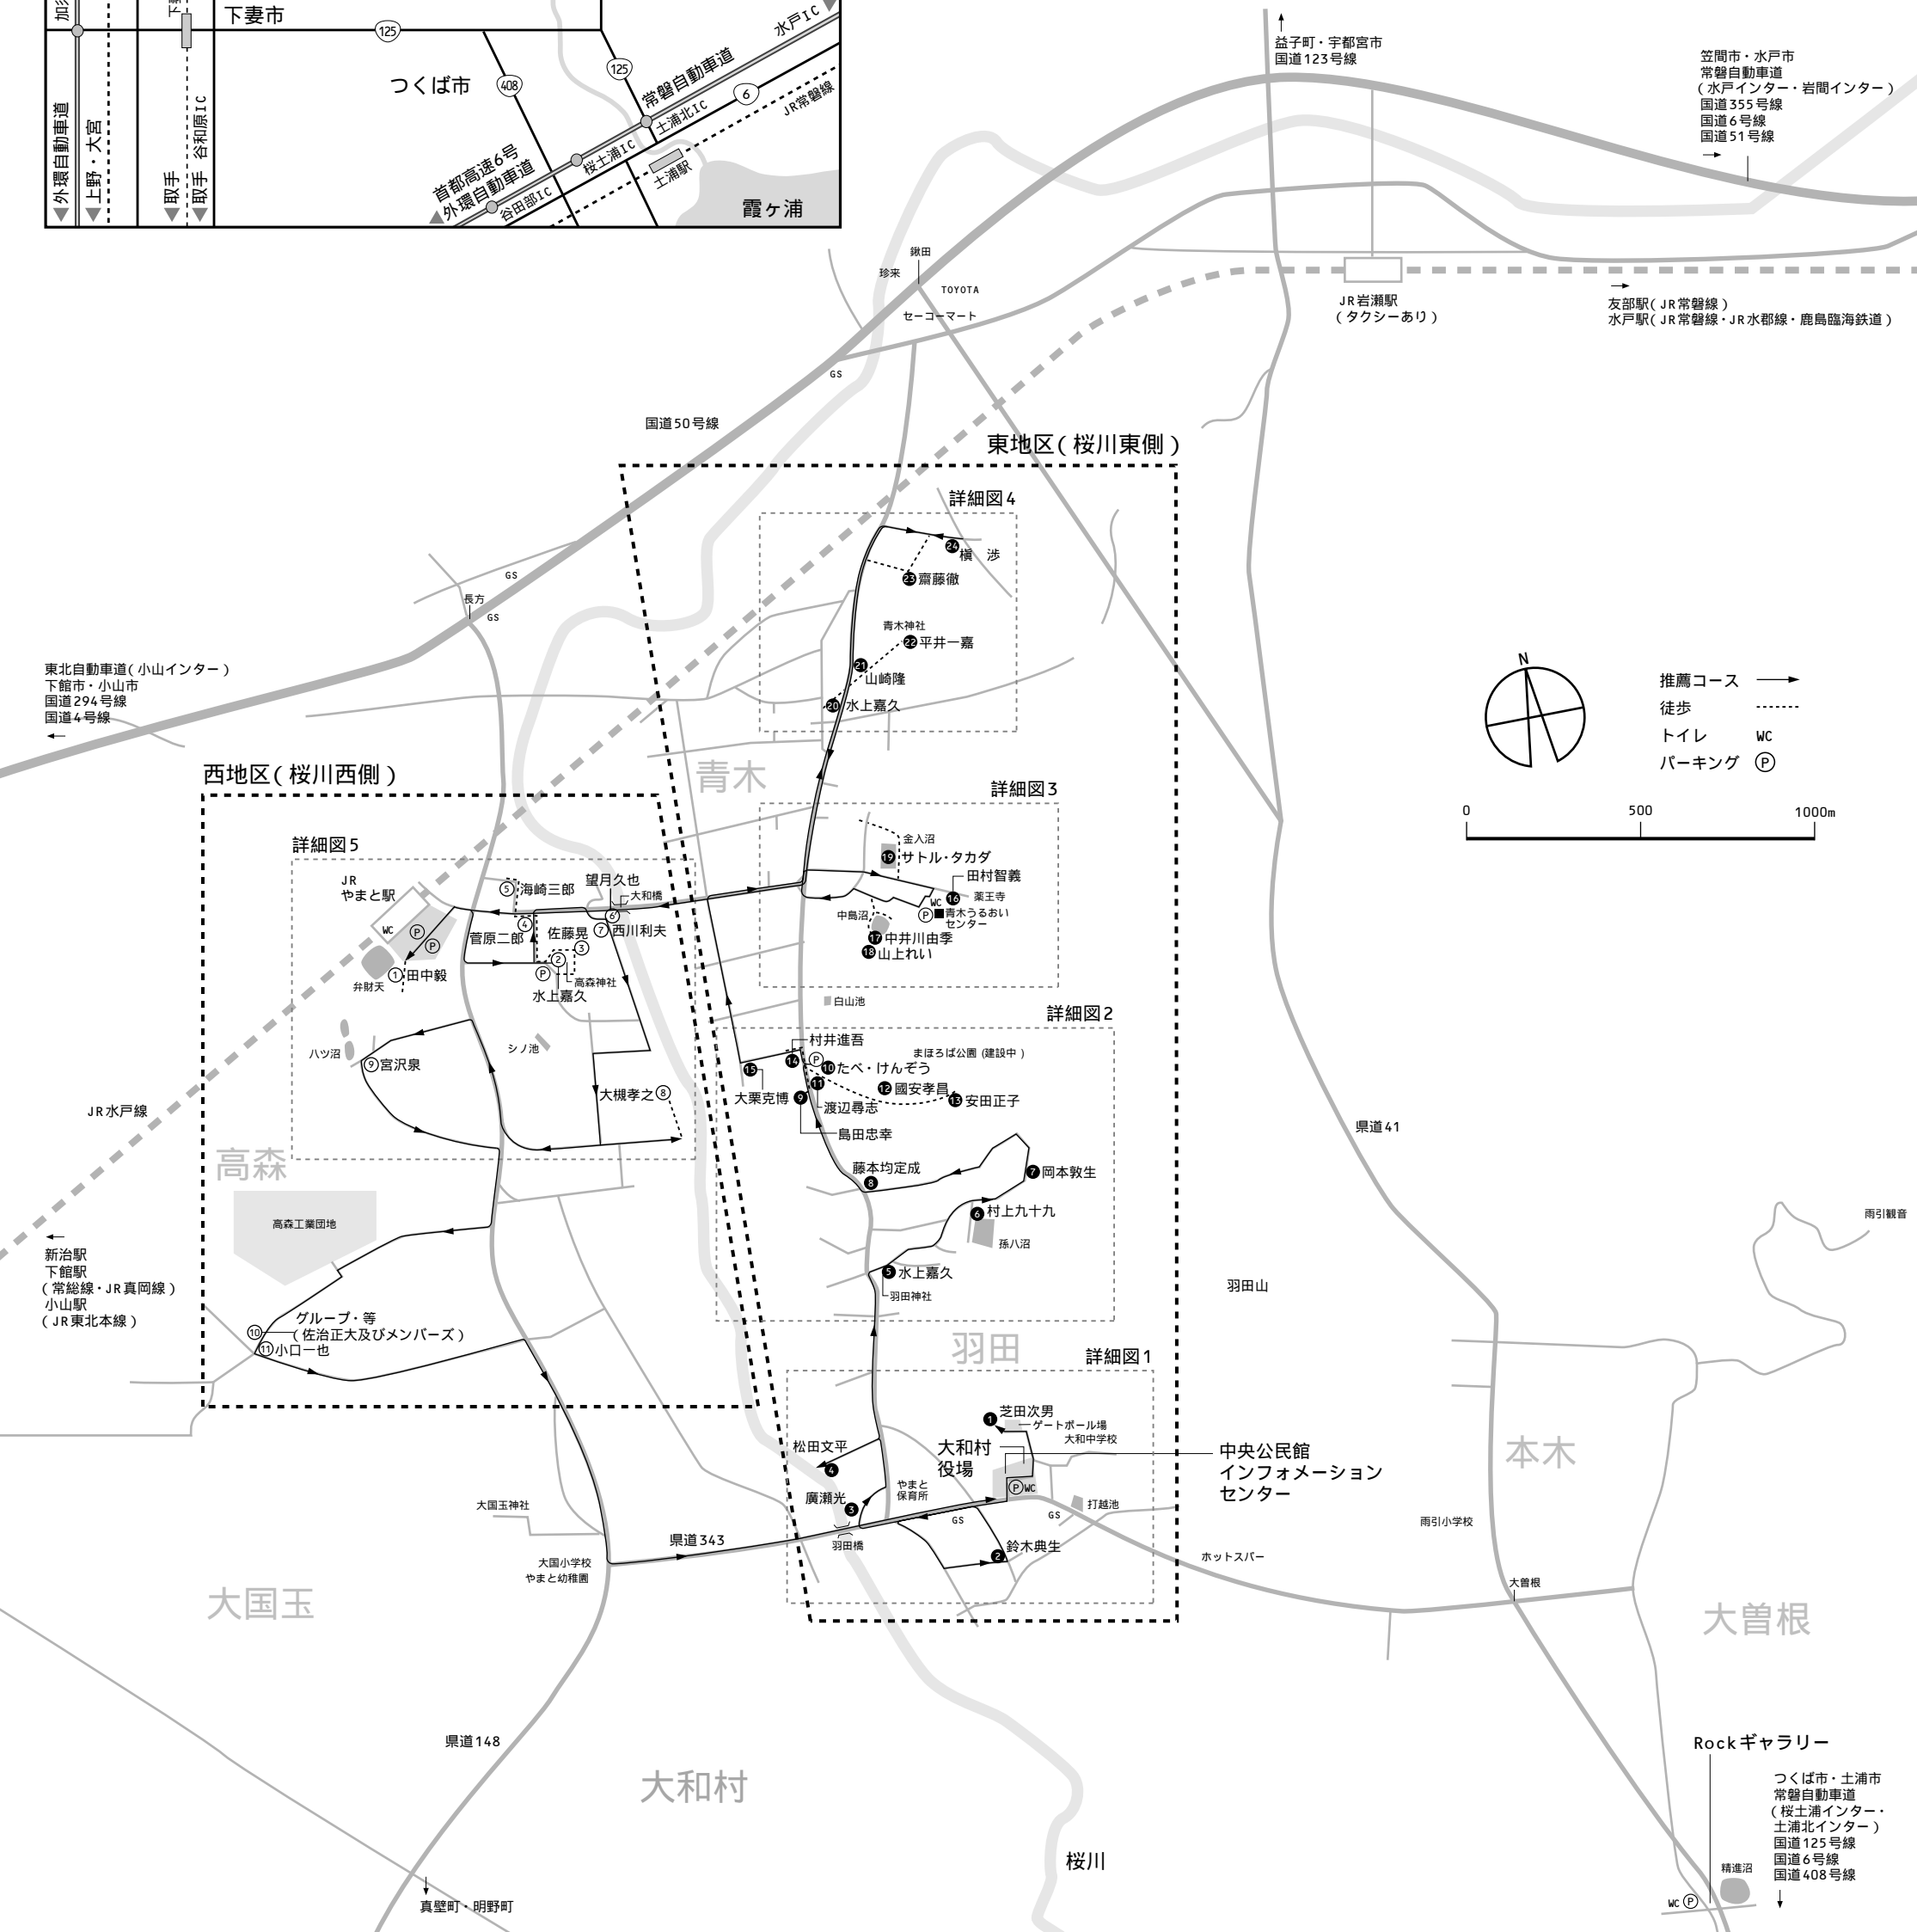

交通手段

- * 常磐自動車道 谷和原IC・桜土浦IC・土浦北IC・水戸ICよりそれぞれ1時間程度かかります。
- * JR水戸線 岩瀬駅下車 インフォメーションセンターまでタクシーで10分程度かかります。大和駅(無人駅)にはタクシーはありませんが岩瀬駅から呼ぶことができます。

注意事項

- * 全行程約25km、所要時間は車を使った移動で約4時間です。
- * 設置場所の中には山林など、歩きにくい箇所もありますのでご注意ください。
- * 地元の方々のご協力により設置場所をお借りしています。車での通行や、私有地に入られる場合には十分ご注意ください。
- * 展覧会ガイドマップ(詳細図)、芳名帳、出品目録等はインフォメーションセンターに置いてあります。

Rockギャラリー

つくば市・土浦市
常磐自動車道
(桜土浦インター・土浦北インター)
国道125号線
国道6号線
国道408号線