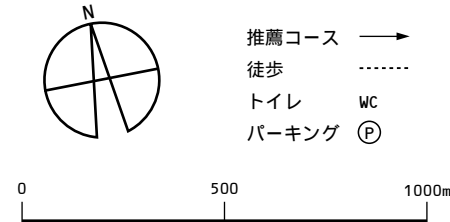

交通手段

- * 常磐自動車道 谷和原IC・桜土浦IC・土浦北IC・水戸ICよりそれぞれ1時間程度かかります。
- * JR水戸線 岩瀬駅下車 インフォメーションセンターまでタクシーで10分程度かかります。大和駅(無人駅)にはタクシーはありませんが岩瀬駅から呼ぶことができます。

注意事項

- * 全行程約25km、所要時間は車を使った移動で約4時間です。
- * 設置場所の中には山林など、歩きにくい箇所もありますのでご注意ください。
- * 地元の方々のご協力により設置場所をお借りしています。車での通行や、私有地に入られる場合には十分ご注意ください。
- * 展覧会ガイドマップ(詳細図)、芳名帳、出品目録等はインフォメーションセンターに置いてあります。