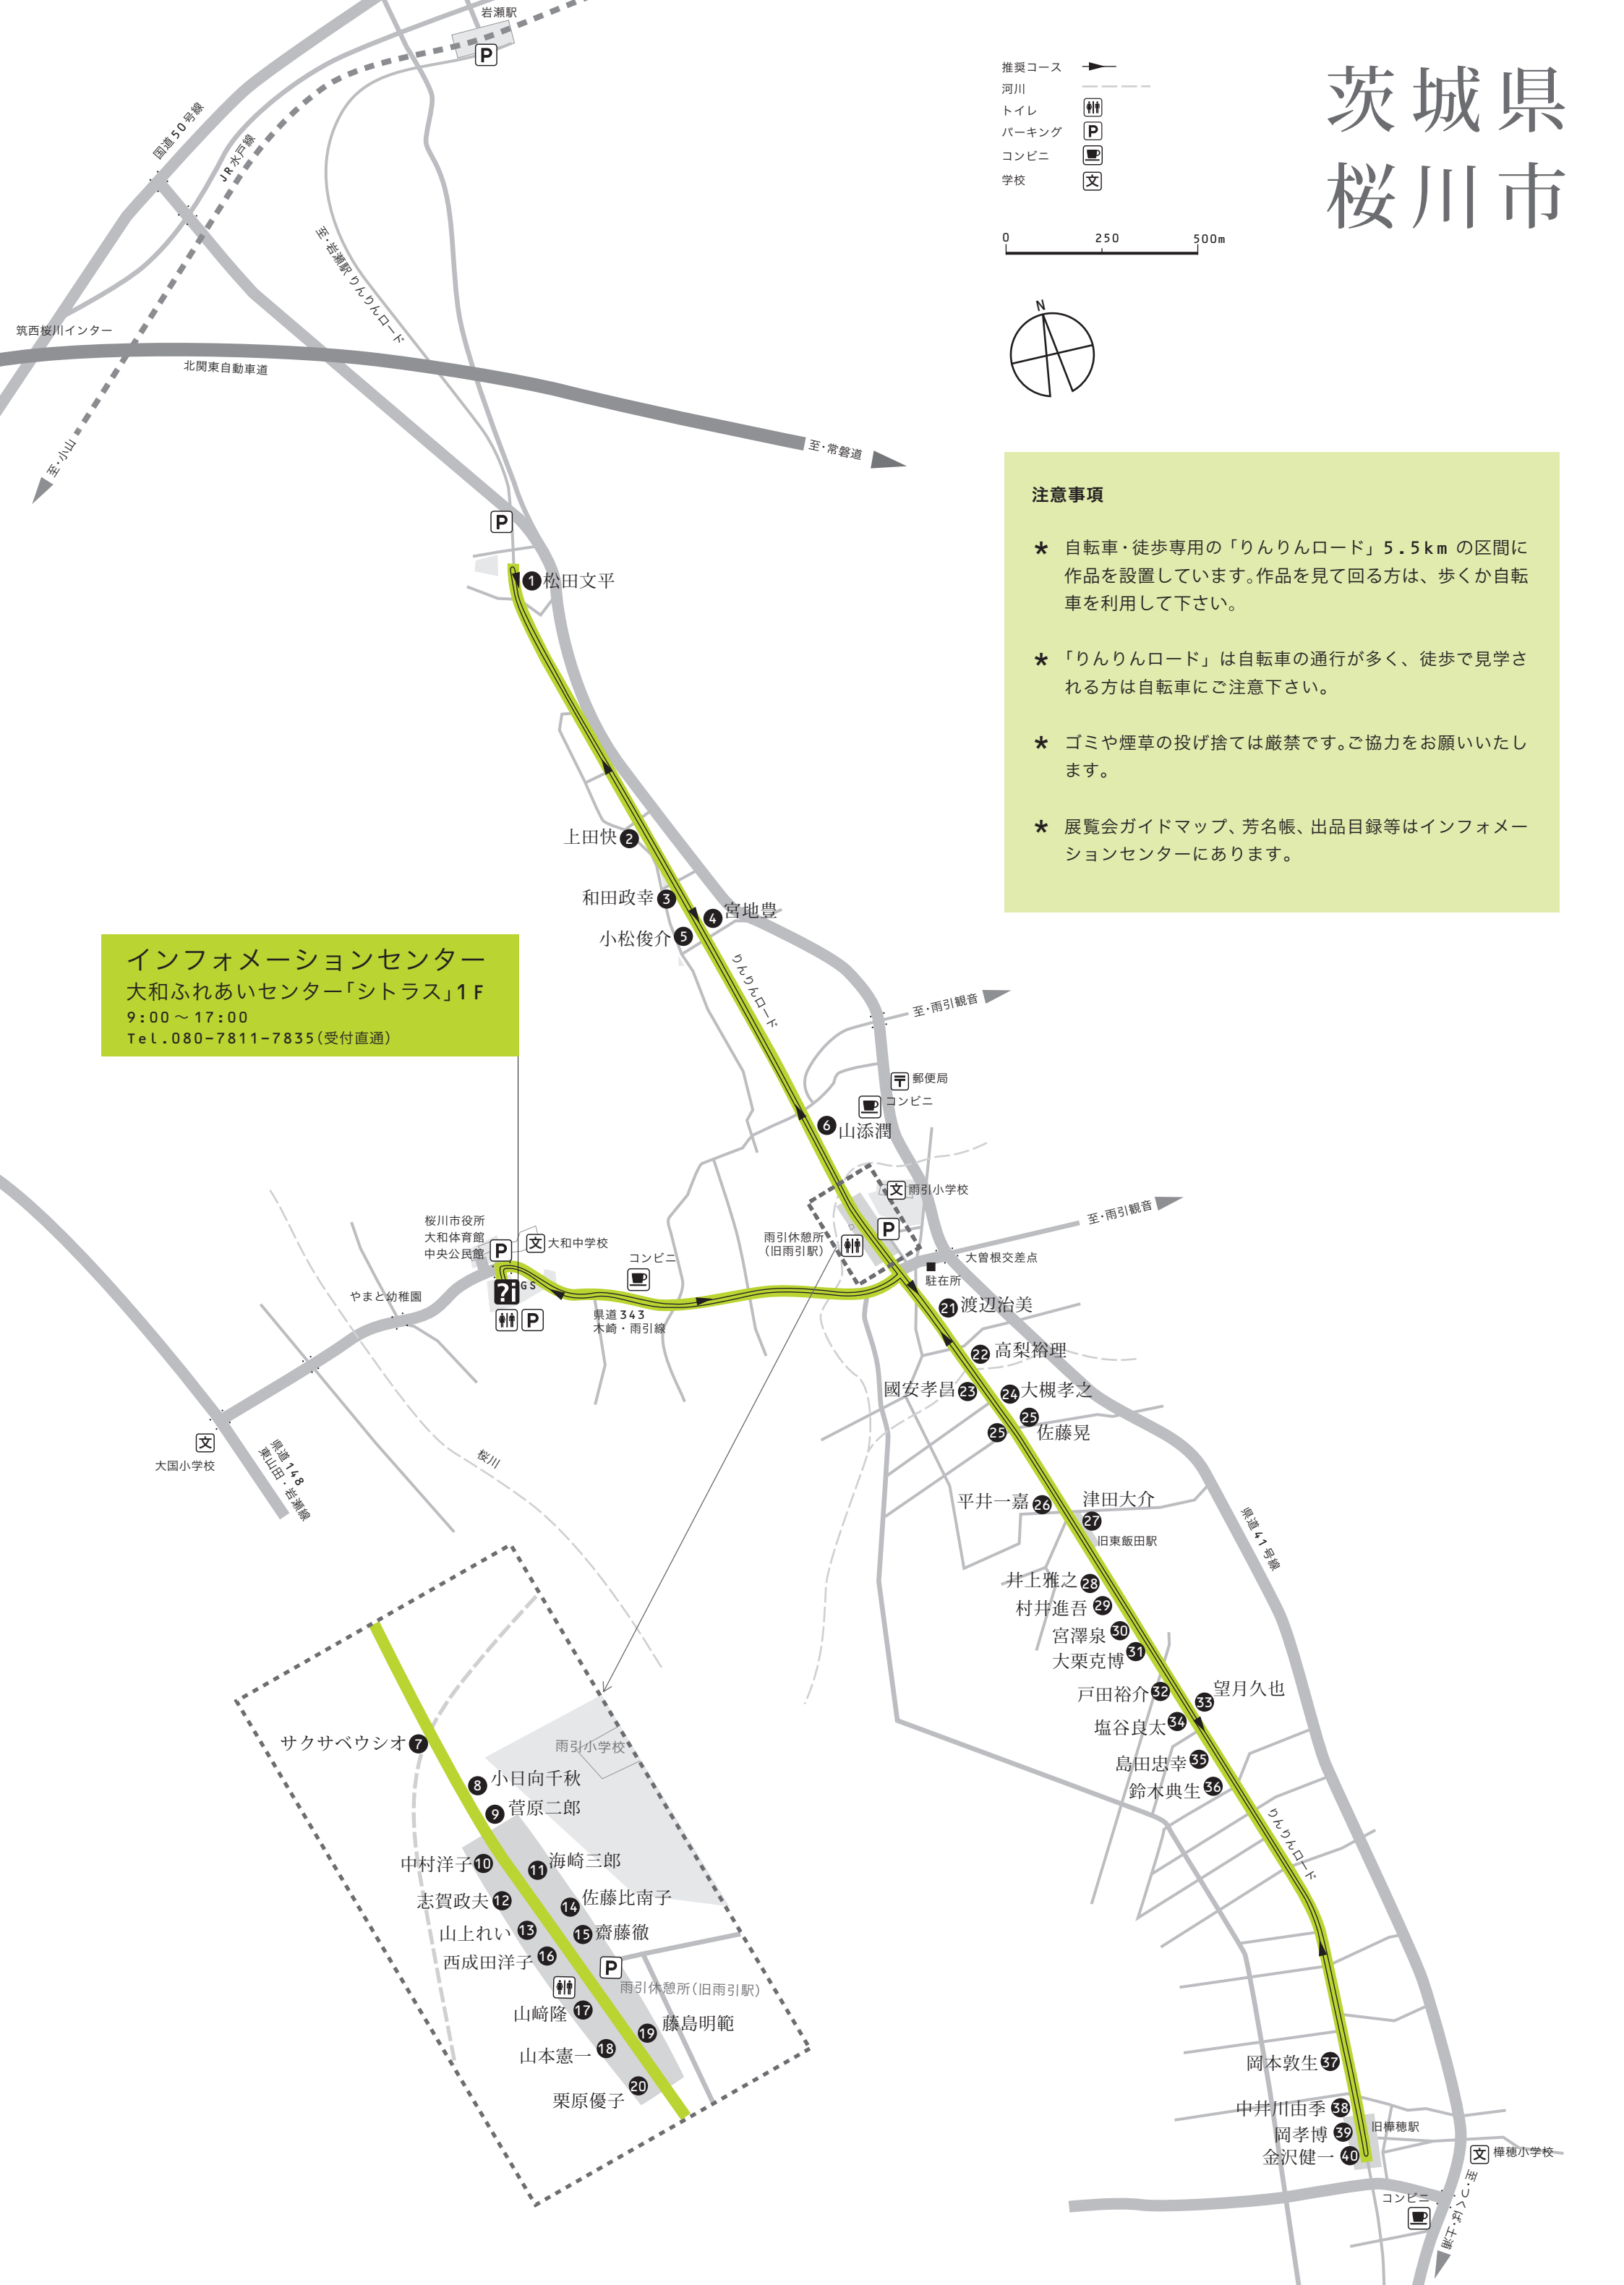

茨城県 桜川市

注意事項

- ★ 自転車・徒歩専用の「りんりんロード」5.5kmの区間に作品を設置しています。作品を見て回る方は、歩くか自転車を利用して下さい。
- ★ 「りんりんロード」は自転車の通行が多く、徒歩で見学される方は自転車にご注意下さい。
- ★ ゴミや煙草の投げ捨ては厳禁です。ご協力をお願いいたします。
- ★ 展覧会ガイドマップ、芳名帳、出品目録等はインフォメーションセンターにあります。

インフォメーションセンター
大和ふれあいセンター「シトラス」1F
9:00～17:00
Tel.080-7811-7835(受付直通)

1 松田文平

2 上田快

3 和田政幸

4 宮地豊

5 小松俊介

6 山添潤

21 渡辺治美

22 高梨裕理

23 國安孝昌

24 大槻孝之

25 佐藤晃

26 平井一嘉

27 津田大介

28 井上雅之

29 村井進吾

30 宮澤泉

31 大栗克博

32 戸田裕介

33 望月久也

34 塩谷良太

35 島田忠幸

36 鈴木典生

7 サクサベウシオ

8 小日向千秋

9 菅原二郎

10 中村洋子

11 海崎三郎

12 志賀政夫

14 佐藤比南子

13 山上れい

15 齋藤徹

16 西成田洋子

17 山崎隆

19 藤島明範

18 山本憲一

20 栗原優子

37 岡本敦生

38 中井川由季

39 岡孝博

40 金沢健一