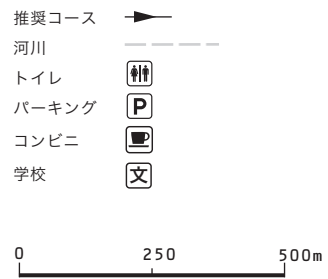

茨城県 桜川市

注意事項

- ★ 自転車・徒歩専用の「りんりんロード」5.5kmの区間に作品を設置しています。作品を見て回る方は、歩くか自転車を利用して下さい。
- ★ 「りんりんロード」は自転車の通行が多く、徒歩で見学される方は自転車にご注意下さい。
- ★ ゴミや煙草の投げ捨ては厳禁です。ご協力をお願いいたします。
- ★ 展覧会ガイドマップ、芳名帳、出品目録等はインフォメーションセンターにあります。